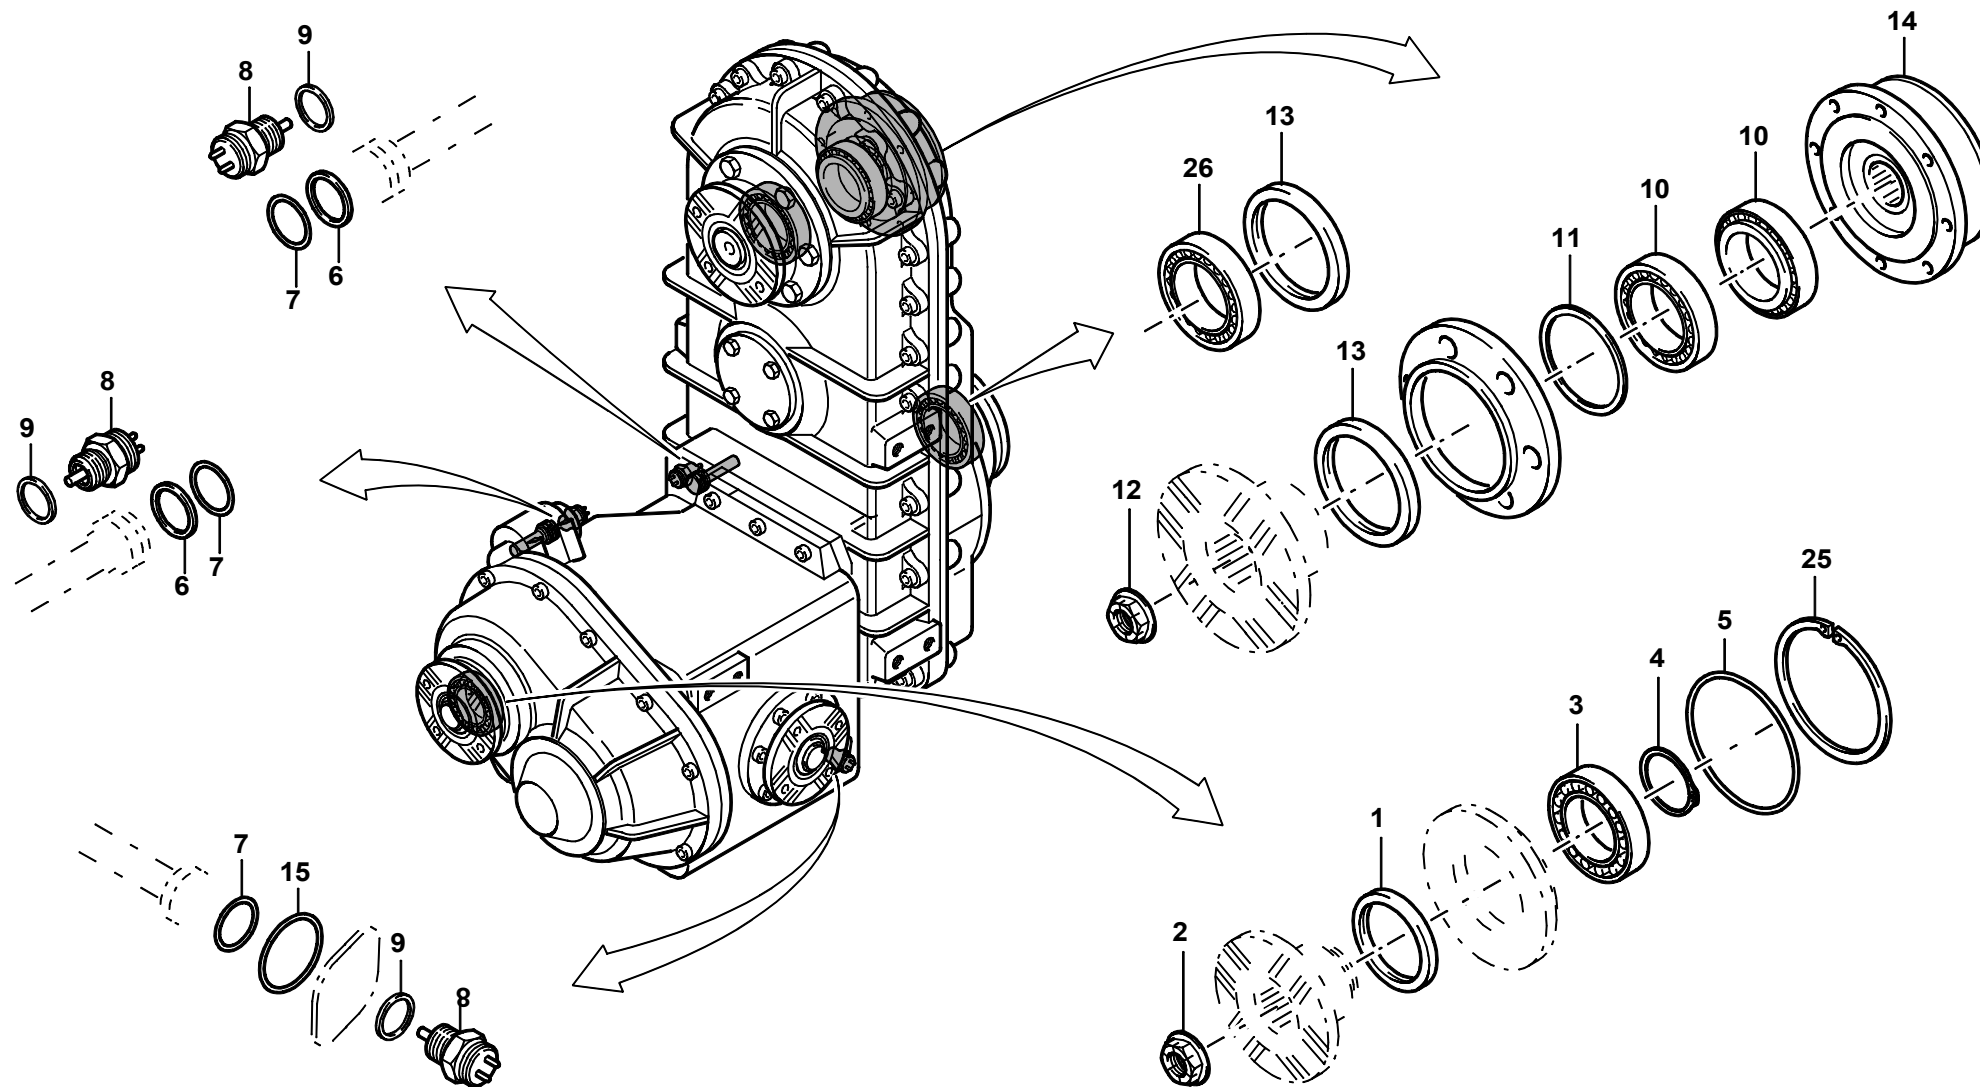

GROVE

VERTEILERGETRIEBE W 2500
TRANSFER CASE W 2500

BILDТАFEL
PICTORIAL DISPLAY

05.02

3317137-ETL B

1/2

**GMK 5100
BE 511
G 631**

GROVE

VERTEILERGETRIEBE W 2500
TRANSFER CASE W 2500

BILDTAFEL
PICTORIAL DISPLAY

05.02

3317137-ETL B

2/2

GMK 5100
BE 511
G 631